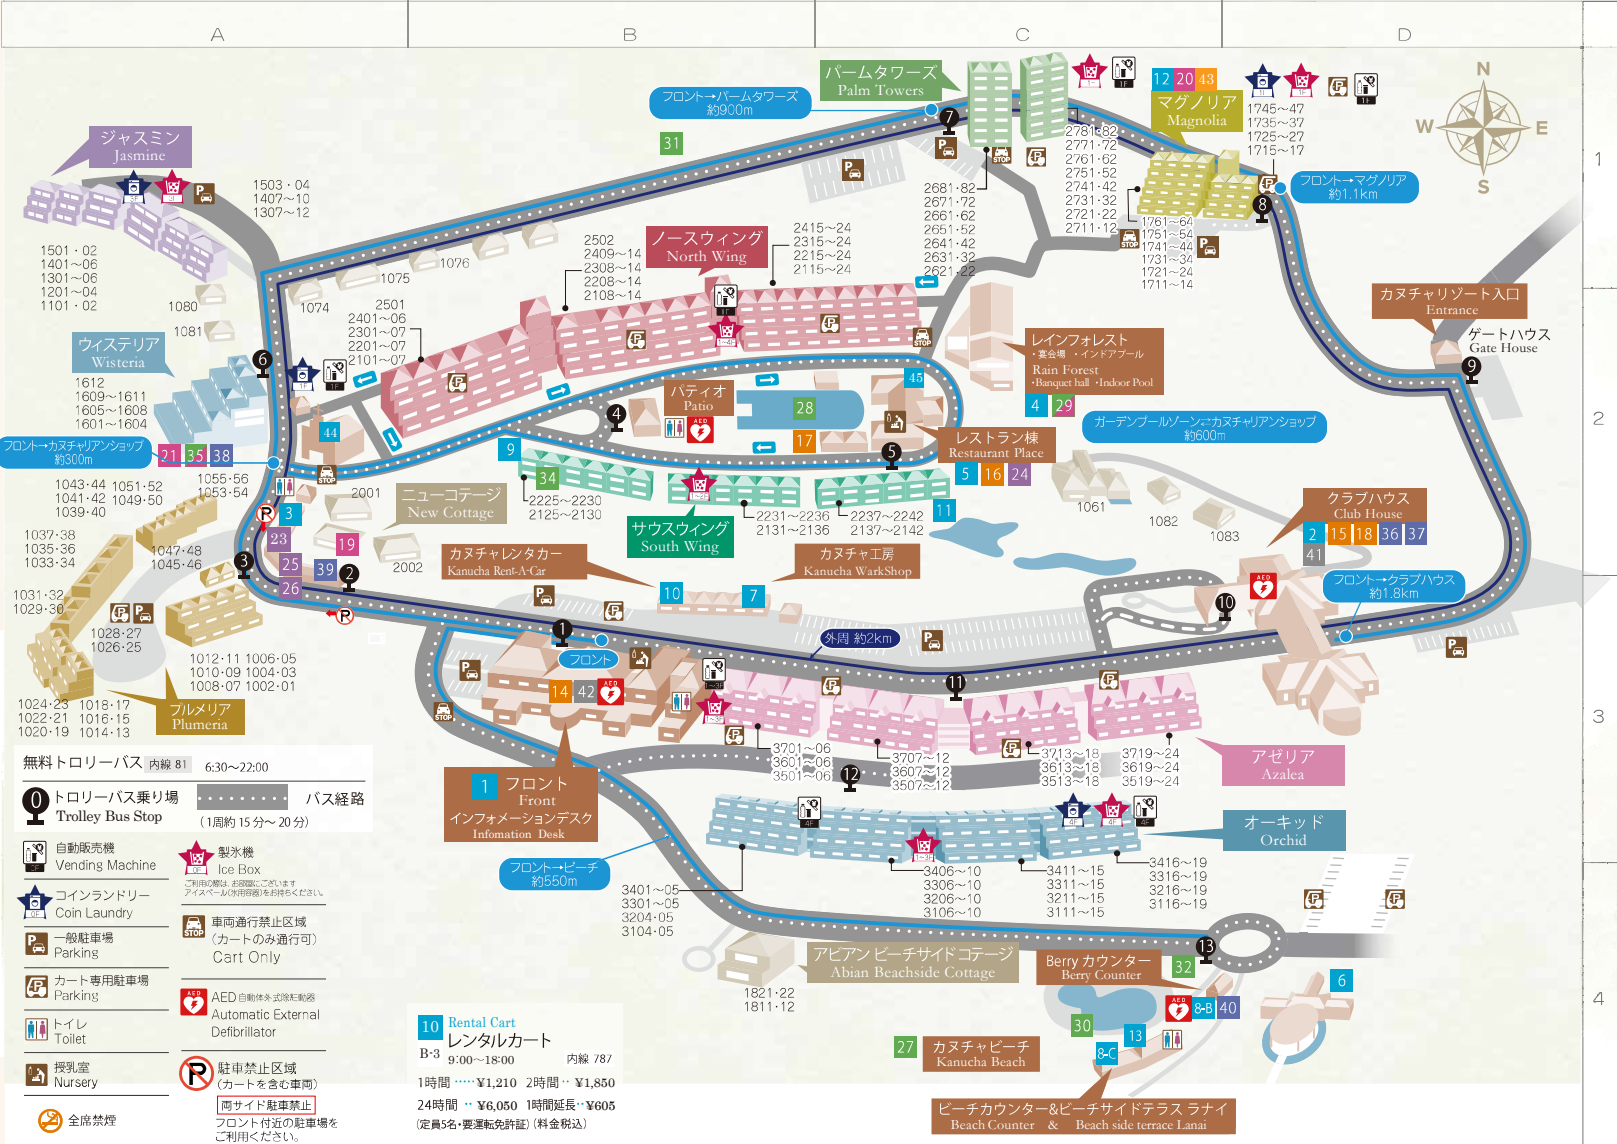

Restaurant & Bar レストラン・バー

店名	内線	夕食	朝食	宴会
1.4 Japanese Restaurant KANUCHA 和食レストラン 神着	710	要予約	○	—
1.4 Live Kitchen HAMAKAZE ライブ HAMAKAZE	710	要予約	—	—
1.5 Chinese Restaurant Ryukyu 広島名産 龍宮	790	要予約	—	○
1.6 Casual Dining Paradi カジュアルダイニング パラディ	720	要予約	○	—
1.7 BBQ Terrace Kusava Kusava バーベキューテラス KUSAVA KUSAVA	726	要予約	—	○
1.8 Open Terrace Cafe F&M-GO オープンテラスカフェ ファミィーゴ	727	—	—	○

無料トrolleyバス 内線 81 6:30~22:00

- 0 トrolleyバス乗り場 Trolley Bus Stop (1周期 15分~20分)
- 1 自動販売機 Vending Machine
- 2 コインランドリー Coin Laundry
- 3 一般駐車場 P Parking (カートのみ通行可) Cart Only
- 4 カート専用駐車場 Parking
- 5 トイレ Toilett
- 6 授乳室 Nursery
- 7 製氷機 Ice Box
- 8 車庫通行禁止区域 (カートのみ通行可) Cart Only
- 9 AED 自動体外式除細動器 Automatic External Defibrillator
- 10 駐車禁止区域 (カートを含む車両) 両サイド駐車禁止 フロント付近の駐車場をご利用ください。
- 11 全席禁煙

Amusement Area プレisureスポット

- 27 カヌチャビーチ Kanucha Beach 9:00-18:00
- 30 アッチッチゾーン 内線 82
- 31 パークゴルフ 内線 82
- 32 ガーデンパブル 内線 82
- 33 インドアプール 内線 773
- 34 卓球 内線 82
- 35 フィットネスクラブ22 内線 772
- 36 noisy noisy by mieko usako 内線 82
- 37 プロショップ 内線 82

Shopping ショップ

- 38 カヌチャリアンショップ Kanuchalian Shop 10:00-22:00
- 39 おみやげSHOP みんな 9:00~22:00
- 40 MARINE CLUB Berry 8:00~18:00

Other その他

- 41 Kanucha Villa Information 10:00-22:00
- 42 不動産部 10:00-18:00
- 43 琉球整体 13:30~24:00