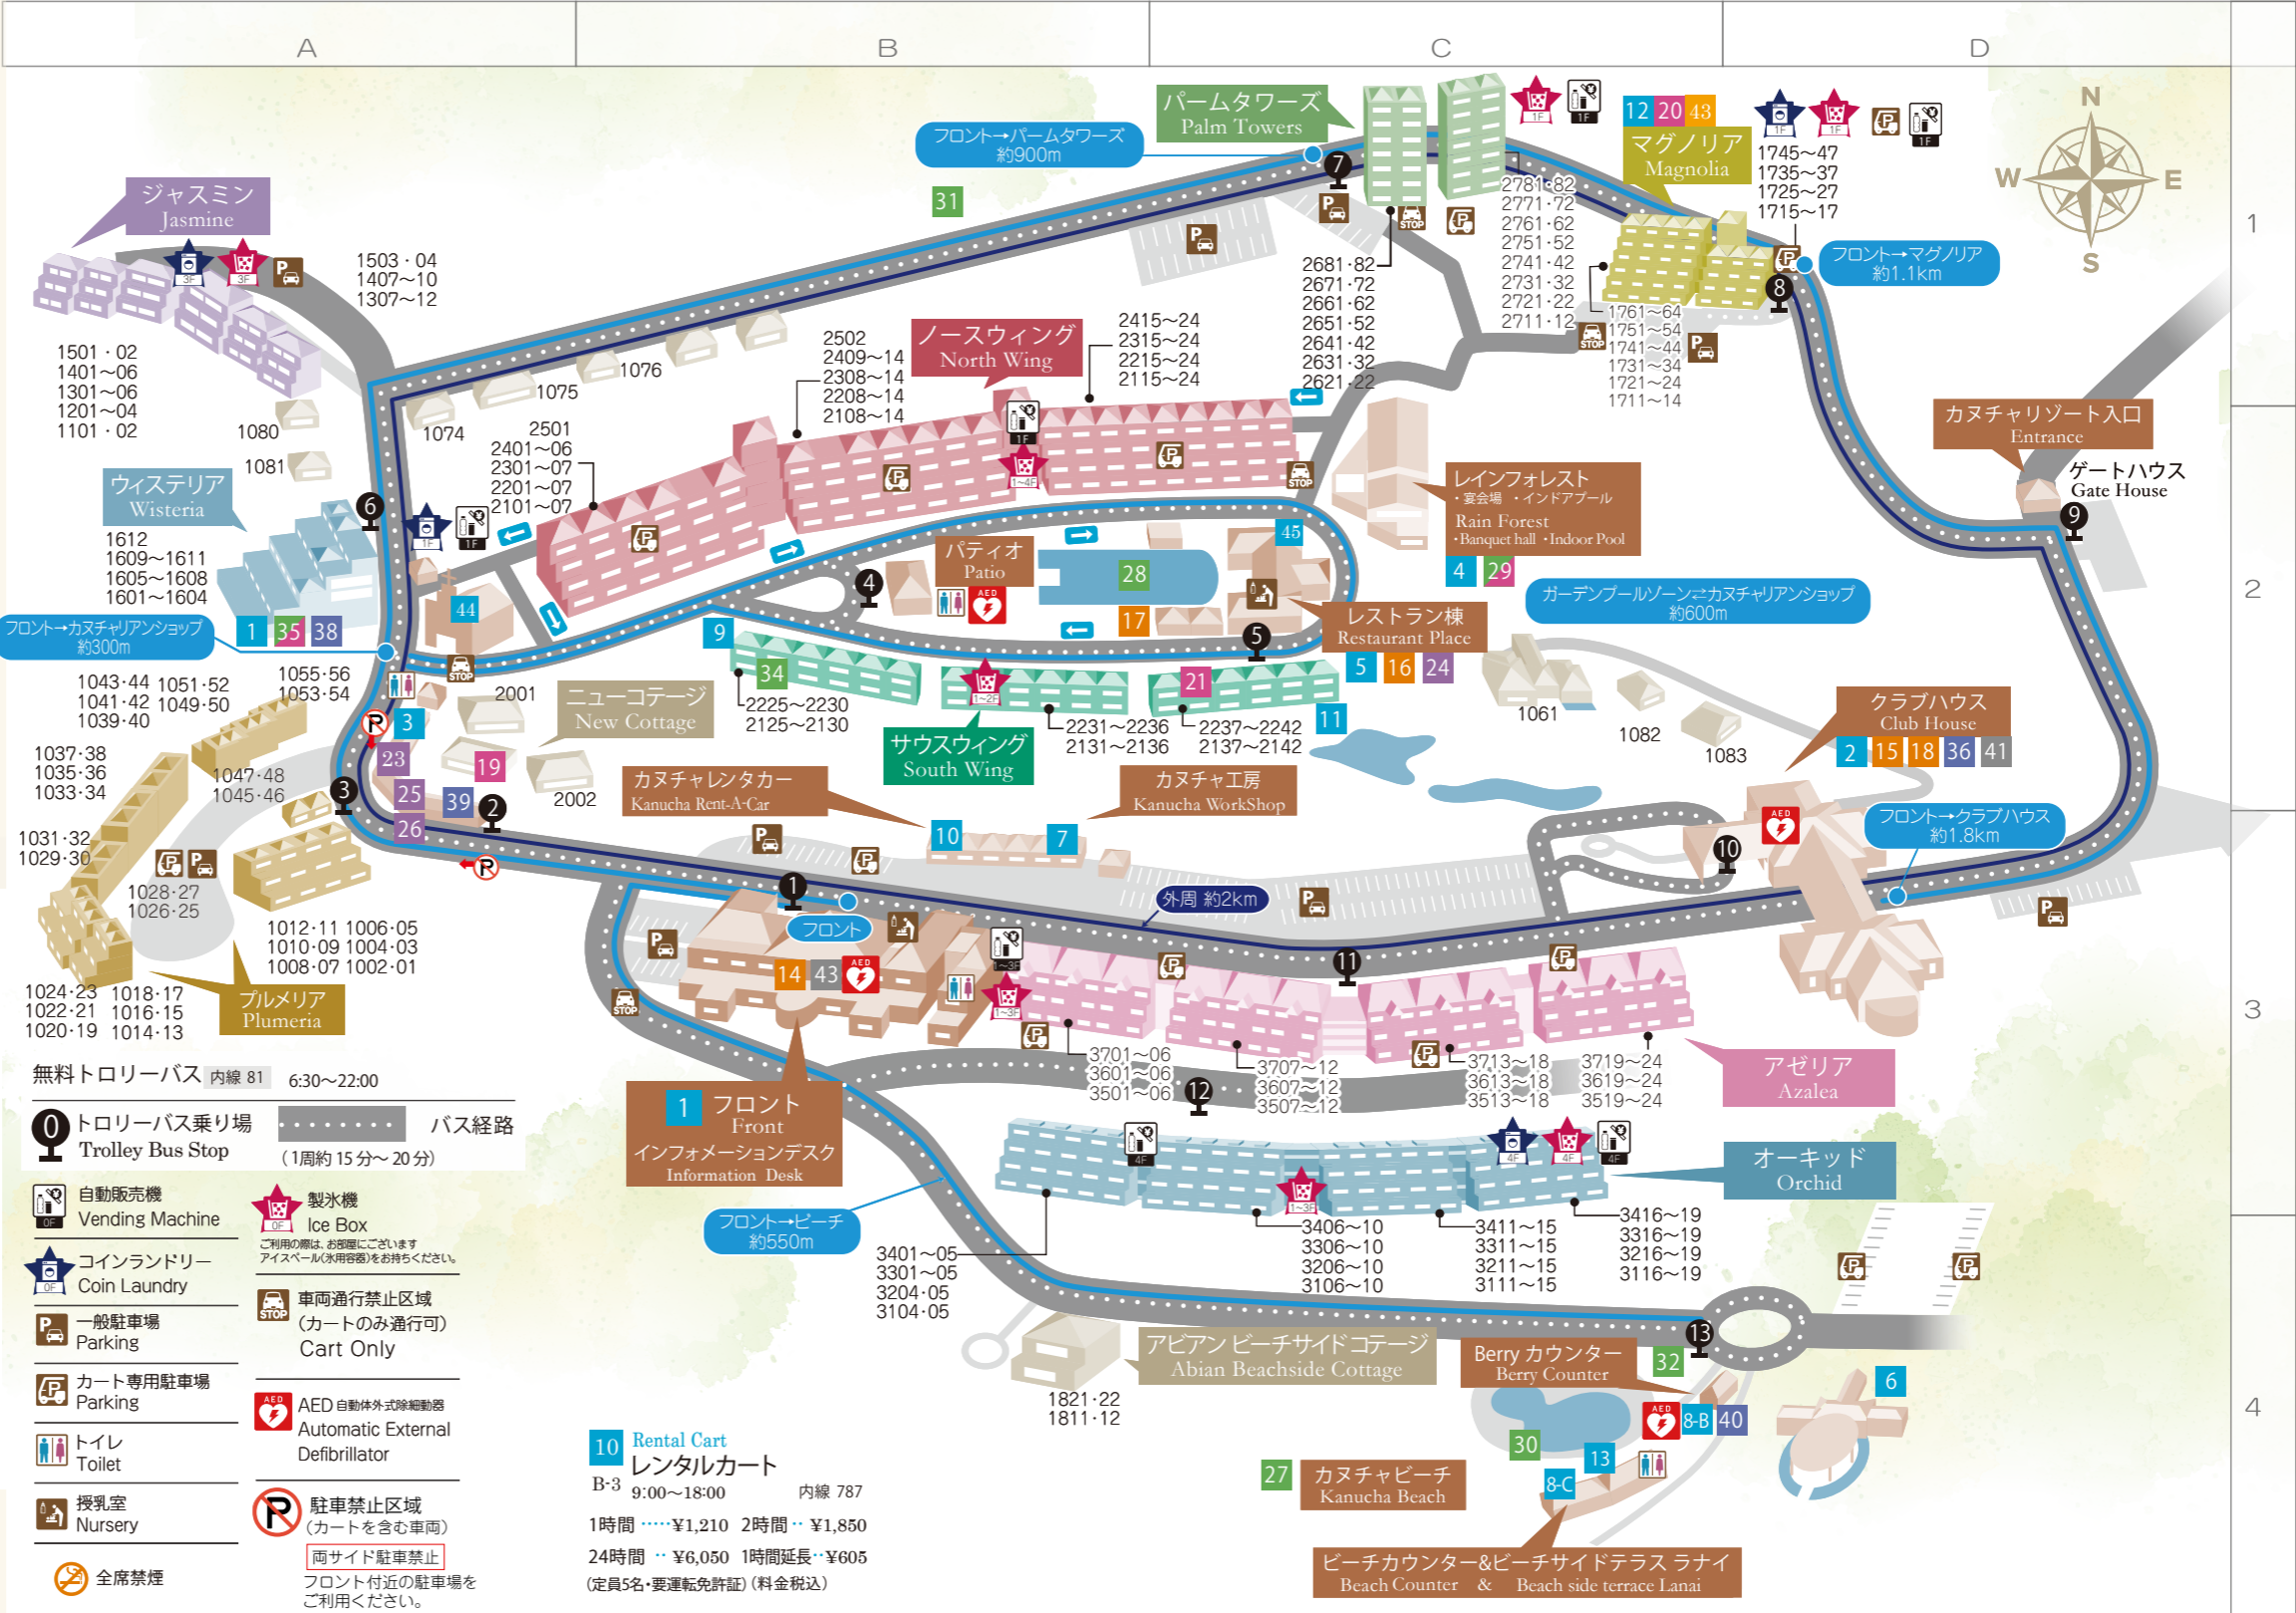

Relaxation リラケーション

- 19 Inner Beauty Spa Kanucha Pro Labo SPA カヌチャビューティスパ
- 20 Thai-style&Asian-healing TUKTUK タイ古式&アジアヒーリング
- 21 Pressure Point & Foot Massage Ryukyu Seitai 整体&フットサロ
- 29 Morning Yoga in Kanucha Beach カヌチャビーチで朝ヨガ
- 29 SUP Yoga サップヨガ
- 35 Air Yoga エアヨガ
- 23 Kusu Kusu すすくす
- 24 Bar Lounge KATARA KATARARA カタラ
- 25 Karaoke Sing Sing カラオケ Sing Sing
- 26 Mahjong Room 麻雀ルーム
- 43 Resort Amusement Lounge LUPiNUS リゾートアミューズメントラウンジ ルピナス

- 無料トロリーバス 内線 81 6:30～22:00
- 0 トロリーバス乗り場 Trolley Bus Stop (1周約 15分～20分)
- 自動販売機 Vending Machine
- コインランドリー Coin Laundry
- 一般駐車場 Parking
- カート専用駐車場 Parking
- トイレ Toilet
- 授乳室 Nursery
- 製氷機 Ice Box
- 車両通行禁止区域 (カートのみ通行可) Cart Only
- AED 自動体外式除細動器 Automatic External Defibrillator
- 駐車禁止区域 (カートを含む車両) 両サイド駐車禁止
- 全席禁煙

10 Rental Car レンタルカート
 B-3 9:00～18:00 内線 787
 1時間・・・¥1,210 2時間・・・¥1,850
 24時間・・・¥6,050 1時間延長・・・¥605
 (定員5名・要運転免許証)(料金税込)

Amusement Area プレイルスポット

- 27 Kanucha Beach カヌチャビーチ
- 30 Beachside Pool ビーチサイドプール 内線 785
- 34 Table Tennis 卓球 内線 82
- 30 アッチッチゾーン 内線 82
- 28 ガーデンプール 内線 82
- 29 インドアプール 内線 773
- 31 パークゴルフ 内線 82
- 31 パターゴルフ 内線 785
- 32 フィットネスクラブ 22 内線 82
- 35 フィットネスクラブ 22

*最終受付はコースによって異なります。