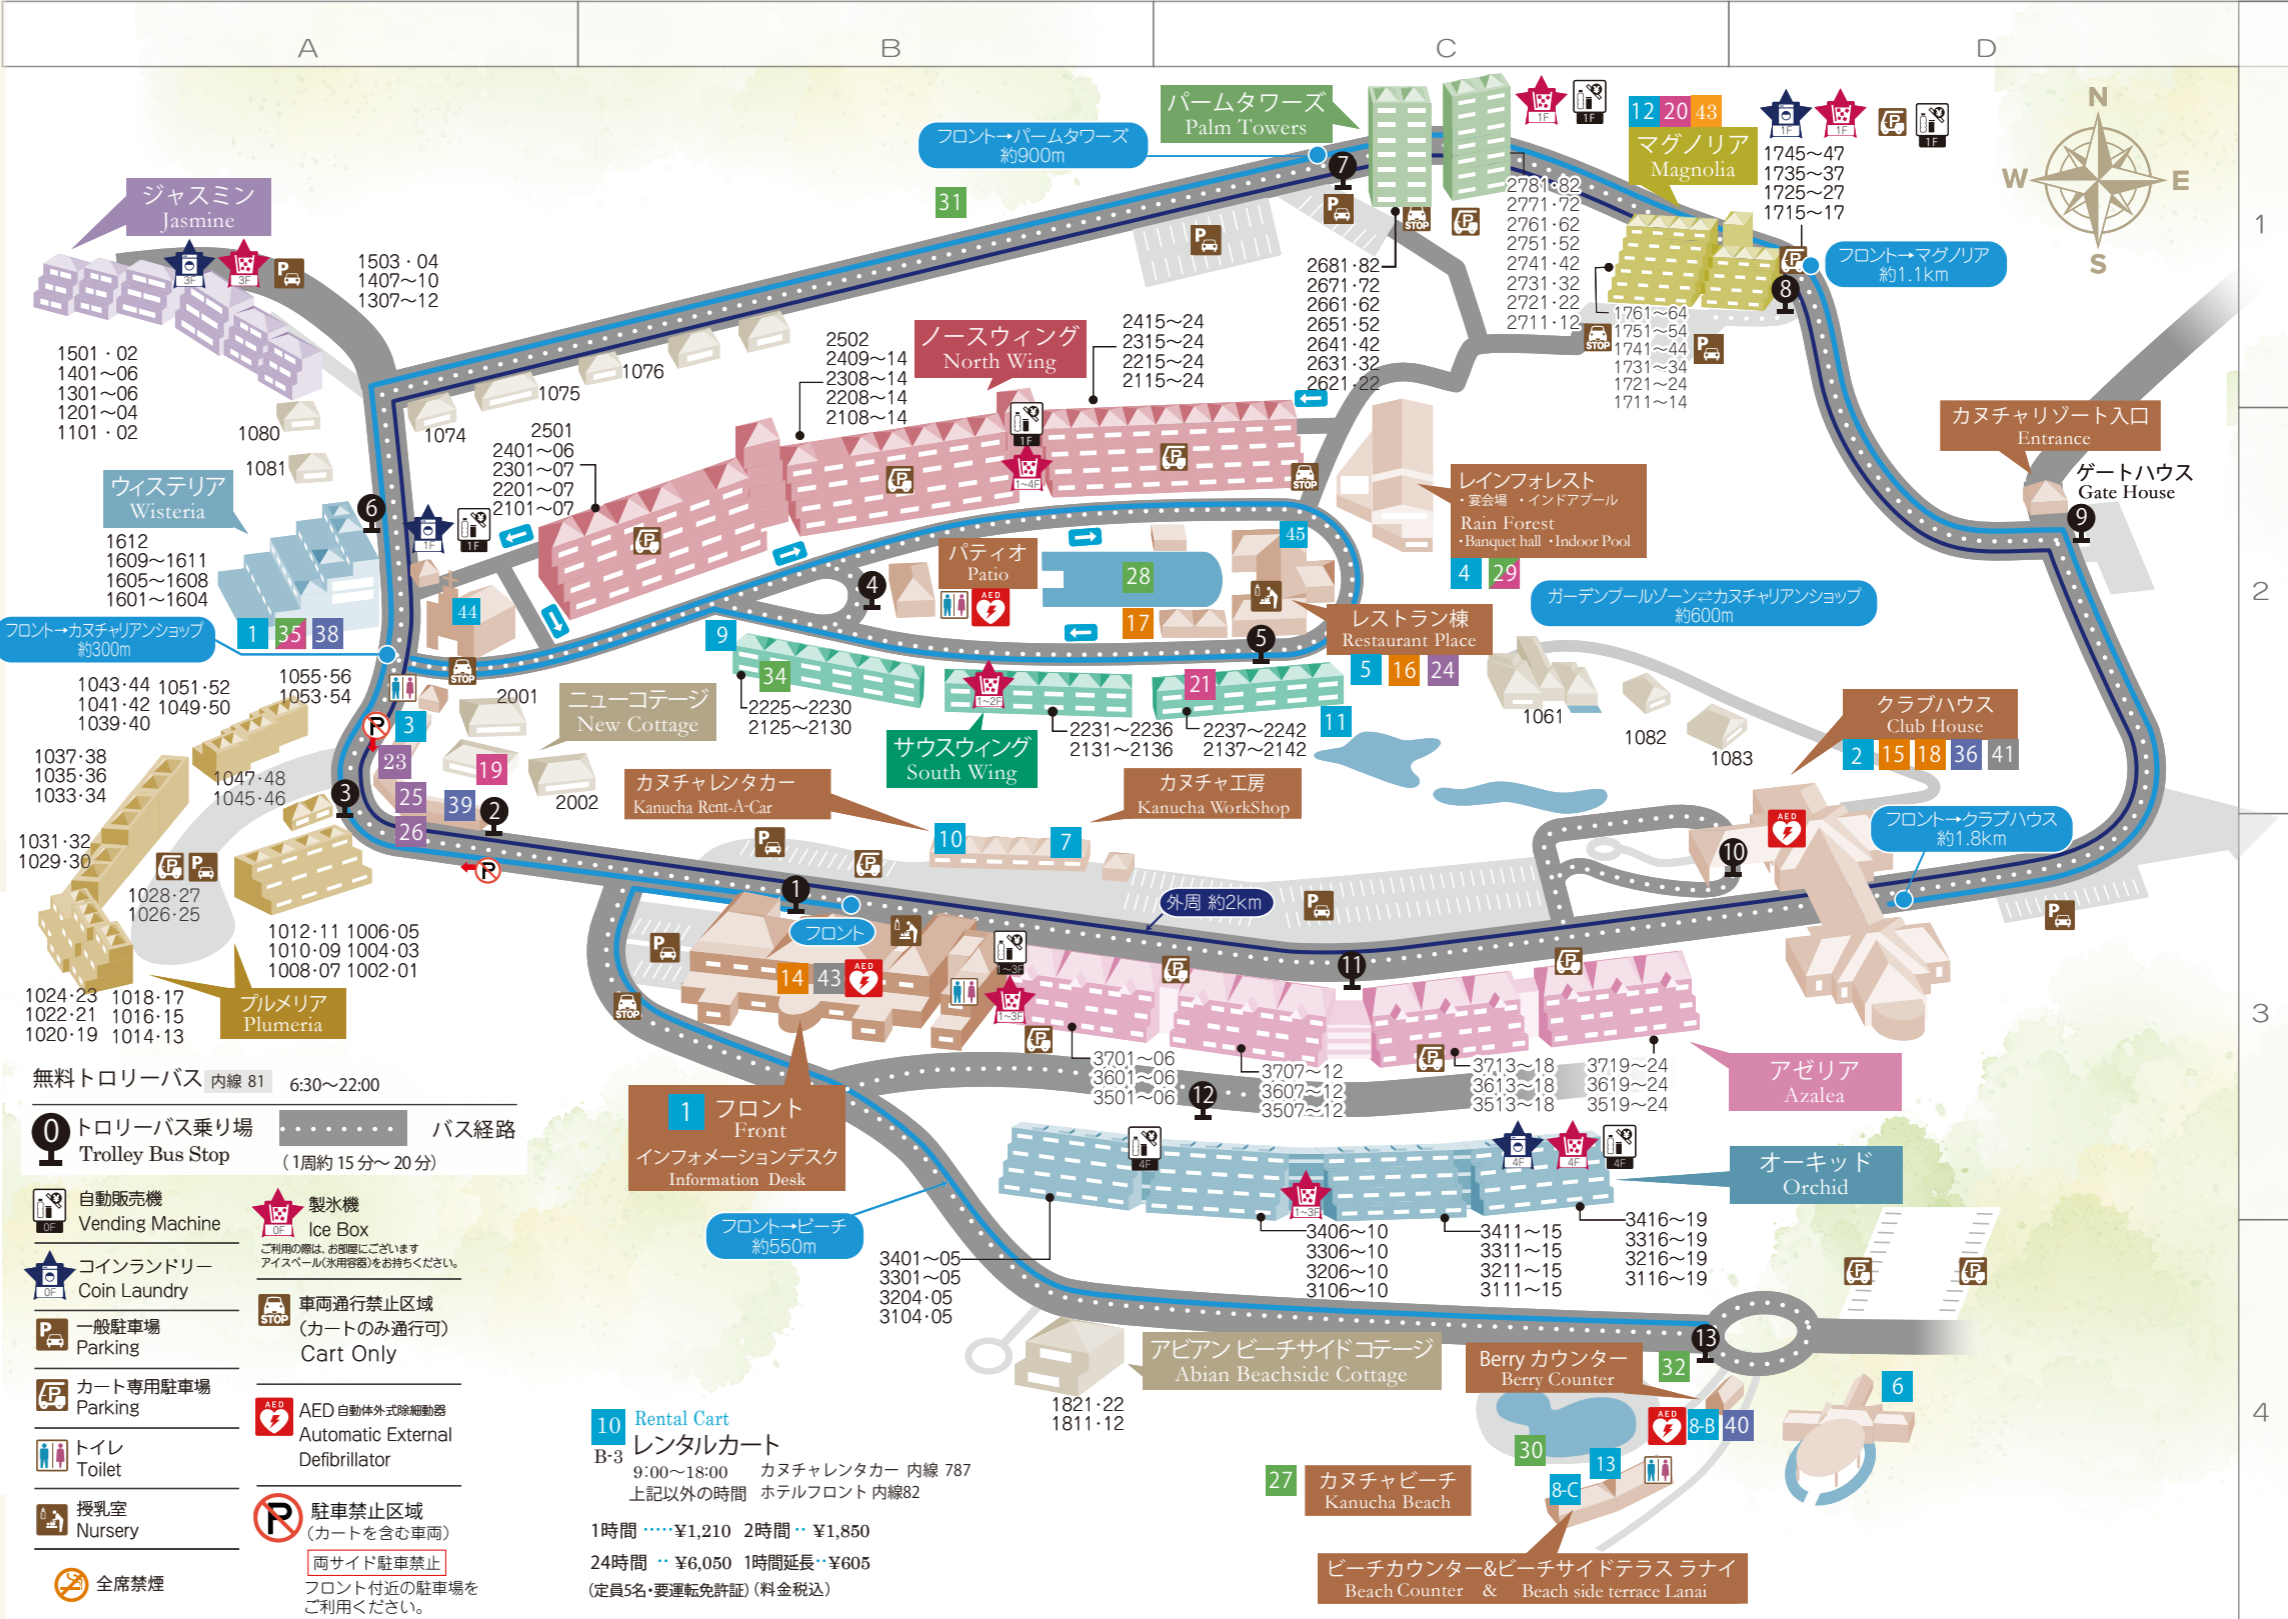

Restaurant & Bar レストラン・バー

店名	内線	夕食	朝食	昼食
14 Japanese Restaurant KANUCHA 和食レストラン 神着 カヌチャ	710	要予約	○	—
14 Live Kitchen HAMAKAZE ライブ キッチン ハマカゼ	710	要予約	—	—
15 Chinese Restaurant Ryukyu 広東名菜 龍宮	790	要予約	—	○
16 Casual Dining Paradis カジュアルダイニング Paradis	720	要予約	○	—
17 BBQ Terrace Kuuwa Kuuwa バーベキューテラス Kuuwa Kuuwa	726	要予約	—	—
18 Open Terrace Cafe FAMI-GO オープンテラスカフェ Fami-go	727	—	○	○
Room Service 洋食ルームサービス	720	18:00-21:00	—	—

Relaxation リラケーション

- 19 Inner Beauty Spa Kanucha Pro Labo SPA カヌチャビューティスパ
- 20 TUKTUK トクツク
- 21 Pressure Point & Foot Massage Ryukyu Seitai 整体&フットサロン
- 29 Morning Yoga in Kanucha Beach カヌチャビーチ朝ヨガ
- 29 サップヨガ
- 35 Air Yoga エアヨガ
- 23 Kusu Kusu くすくす
- 24 Bar Lounge KATARATA KATARATA
- 25 Karaoke Sing Sing
- 25 Sing Sing シンシン
- 26 Mahjong Room 麻雀ルーム
- 43 Resort Amusement Lounge LUPiNUS リゾートアミューズメントラウンジ ルピナス

- 無料トロリーバス 内線 81 6:30～22:00
- 0 トロリーバス乗り場 Trolley Bus Stop (1周約 15分～20分)
- 自動販売機 Vending Machine
- コインランドリー Coin Laundry
- 一般駐車場 Parking
- カート専用駐車場 Parking
- トイレ Toilet
- 授乳室 Nursery
- 製氷機 Ice Box
- 車両通行禁止区域 (カートのみ通行可) Cart Only
- AED 自動体外式除細動器 Automatic External Defibrillator
- 駐車禁止区域 (カートを含む車両) 両サイド駐車禁止
- 全席禁煙

- 10 Rental Cart レンタルカート
- B-3 9:00～18:00 カヌチャレンタカー 内線 787
- 上記以外の時間 ホテルフロント 内線82
- 1時間・・・¥1,210 2時間・・・¥1,850
- 24時間・・・¥6,050 1時間延長・・・¥605
- (定員5名・要運転免許証)(料金税込)

Amusement Area プレイスポット

- 27 Kanucha Beach カヌチャビーチ
- 30 Beachside Pool ビーチサイドプール 内線 785
- 34 Table Tennis 卓球 内線 82
- 30 アッチッチゾーン 内線 82
- 28 ガーデンプール 内線 82
- 29 インドアプール 内線 773
- 30 パークゴルフ 内線 82
- 31 パークゴルフ 内線 82
- 32 Putter Golf パターゴルフ 内線 785
- 34 卓球 内線 82
- 35 フィットネスクラブ22 内線 82