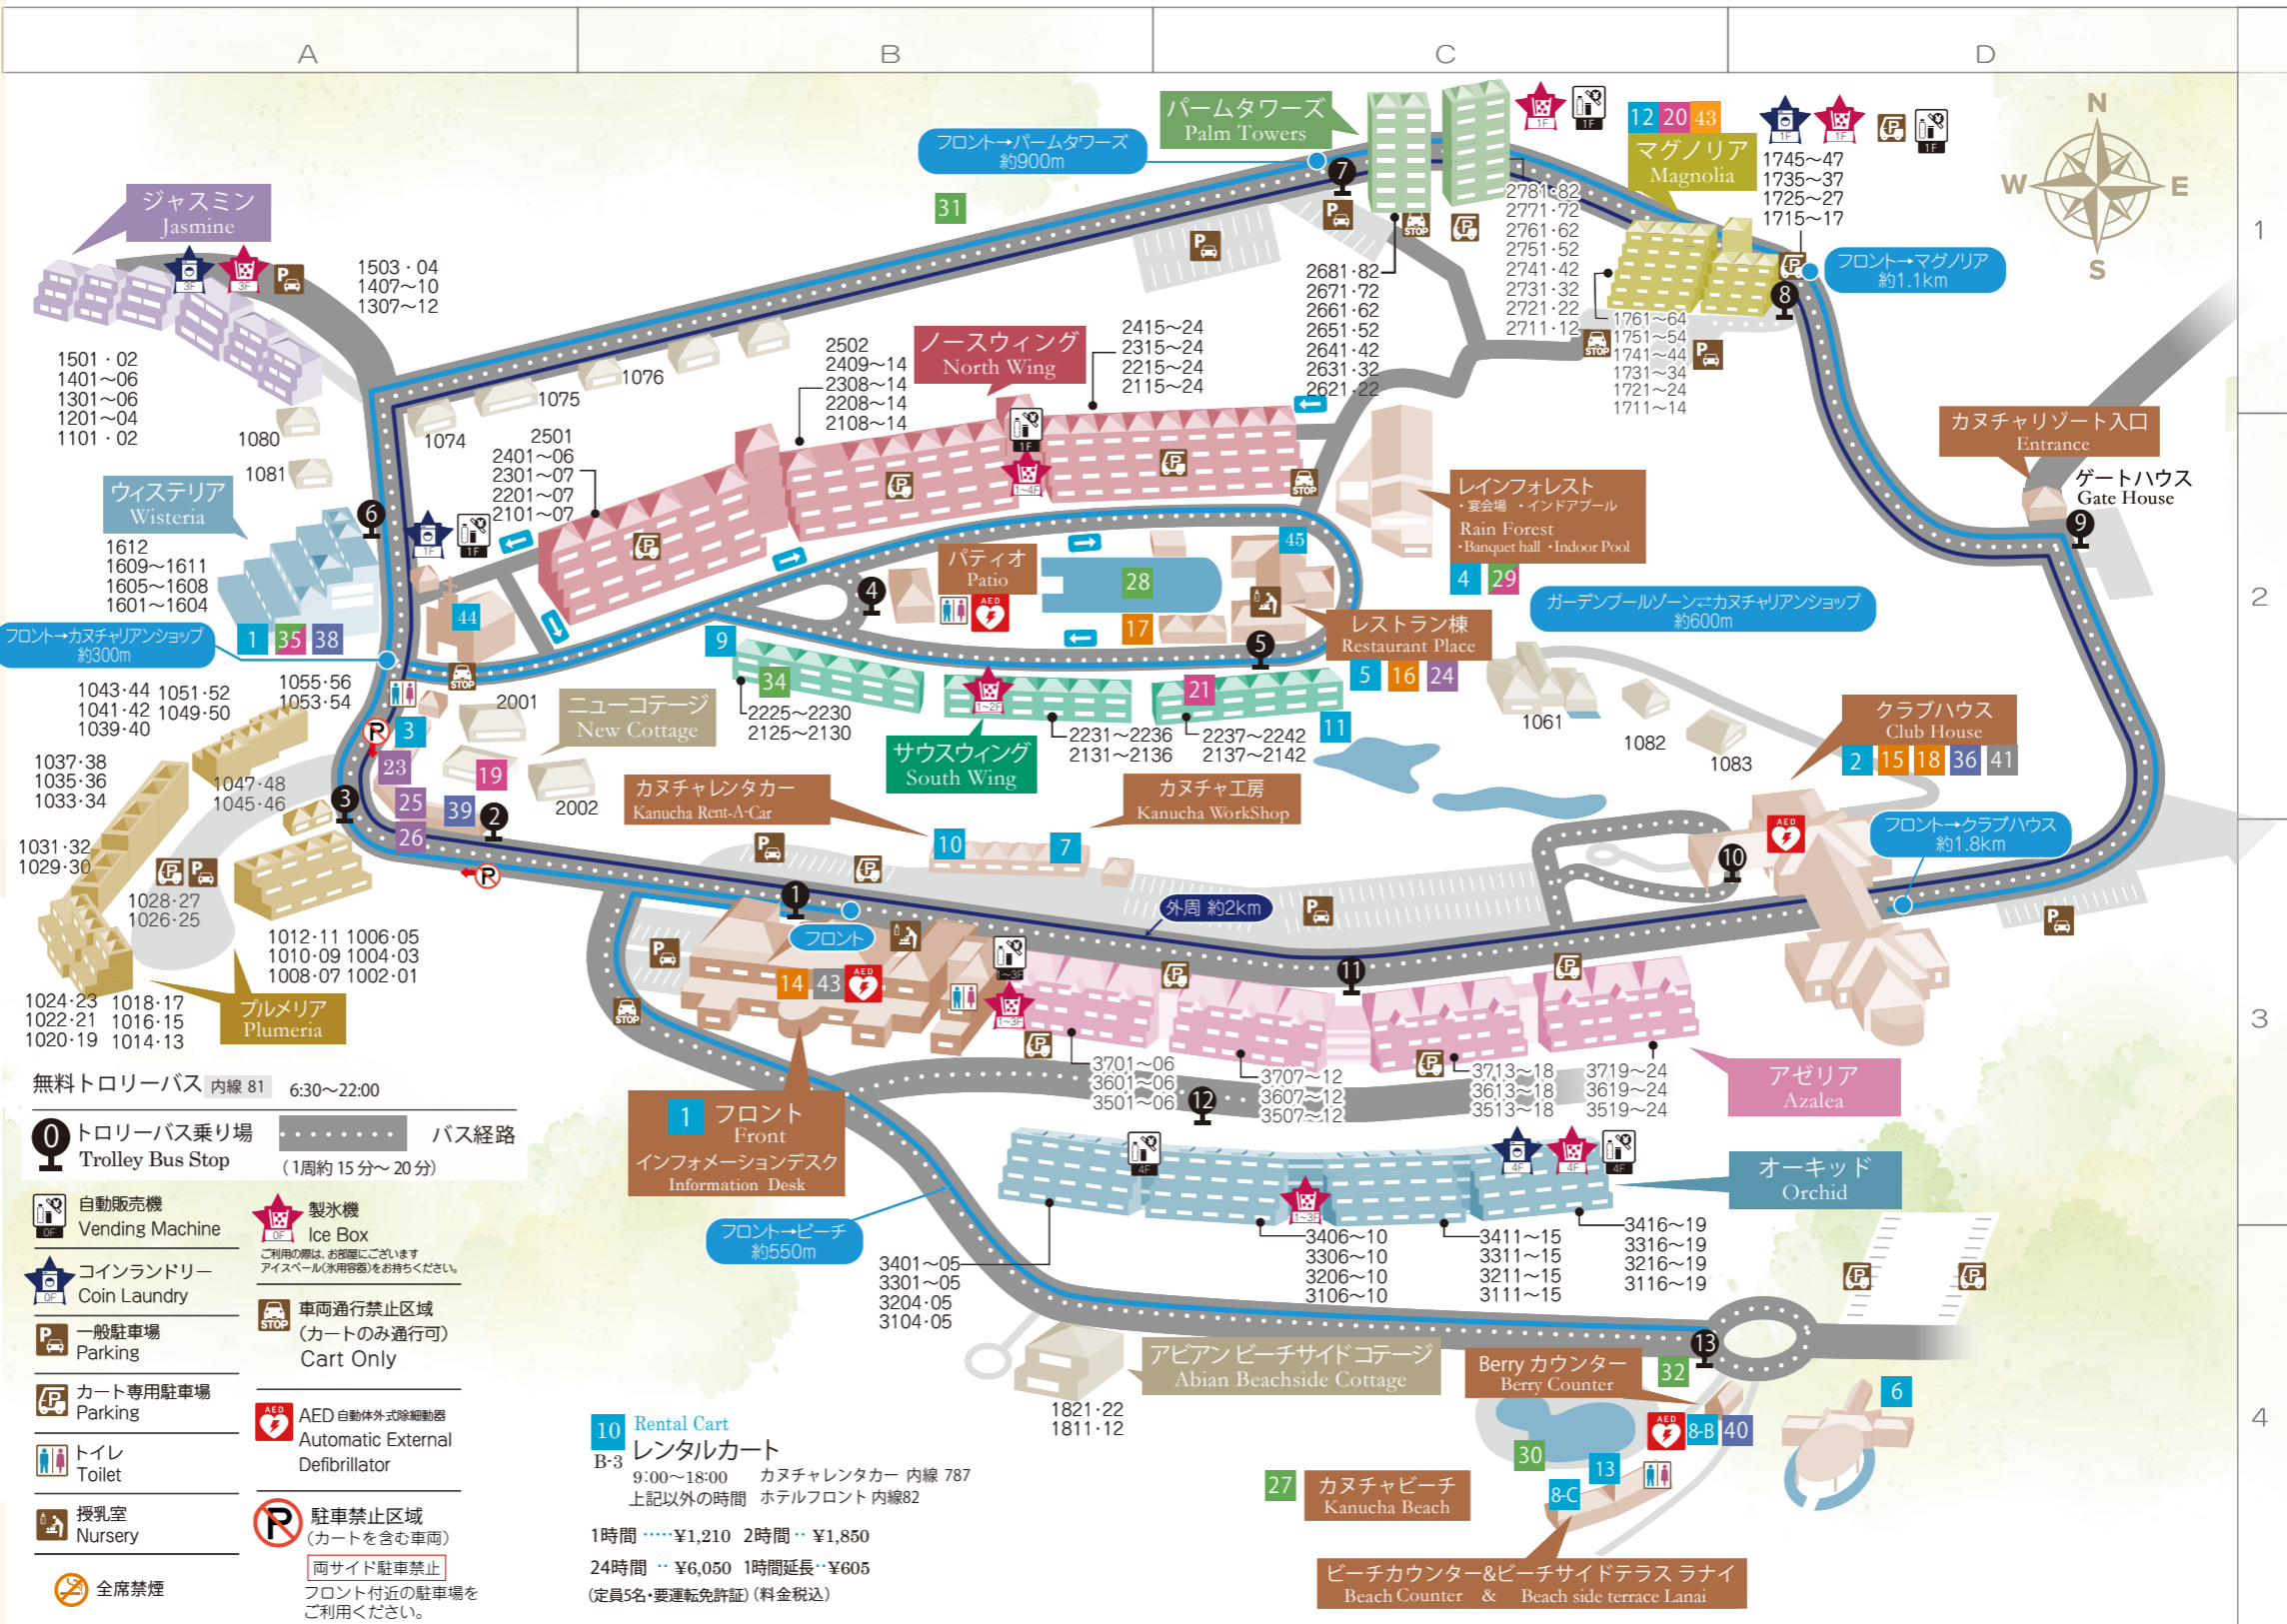

Restaurant & Bar レストラン・バー

店名	内線	夕食	朝食	昼食
14 Japanese Restaurant KANUCHA 和食レストラン 神着 カヌチャ	710	要予約	○	—
14 Live Kitchen HAMAKAZE ライブ キッチン ハマカゼ 神着内	710	要予約	—	—
15 Chinese Restaurant Ryukyu 広東名菜 龍宮 リュウキョウ	790	要予約	—	○
16 Casual Dining Paradis カジュアルダイニング Paradis パラディ	720	要予約	○	—
17 BBQ Terrace Kuuwa Kuuwa パーベキューテラス Kuuwa Kuuwa クウワクウワ	726	要予約	—	—
18 Open Terrace Cafe FAMI-GO オープンテラスカフェ Fami-go ファミゴ	727	—	○	○
Room Service 洋食ルームサービス	720	18:00-21:00	—	—

Relaxation リラケーション

- 19 Inner Beauty Spa Kanucha Pro Labo SPA カヌチャビューティスパ
- 20 Thai-style&Asian-healing TUKTUK タイ古式&アジアヒーリング
- 21 Pressure Point & Foot Massage Ryukyu Seitai 整体&フットサロン
- カヌチャdeヨガ 内線82
- Morning Yoga in Kanucha Beach カヌチャビーチde朝ヨガ
- SUP Yoga サップヨガ
- Air Yoga エアヨガ

- 無料トrolleyバス 内線 81 6:30～22:00
- トrolleyバス乗り場 Trolley Bus Stop (1周約 15分～20分)
- 自動販売機 Vending Machine
- コインランドリー Coin Laundry
- カート専用駐車場 Parking
- トイレ Toilet
- 授乳室 Nursery
- 製氷機 Ice Box
- 車両通行禁止区域 (カートのみ通行可) Cart Only
- AED 自動体外式除細動器 Automatic External Defibrillator
- 駐車禁止区域 (カートを含む車両) 両サイド駐車禁止
- 全席禁煙

- 10 Rental Cart レンタルカート
- 9:00～18:00 カヌチャレンタカー 内線 787
- 上記以外の時間 ホテルフロント 内線82
- 1時間・・・¥1,210 2時間・・・¥1,850
- 24時間・・・¥6,050 1時間延長・・・¥605 (定員5名・要運転免許証) (料金税込)

施設名	時間	内線
27 カヌチャビーチ	3/30日～	785
30 ビーチサイドプール	3/30日～	785
34 卓球	3/30日～	82
30 アッチッチゾーン	3/30日～	82
28 ガーデンプール	3/30日～	82
32 パターゴルフ	3/30日～	82
29 インドアプール	3/30日～	773