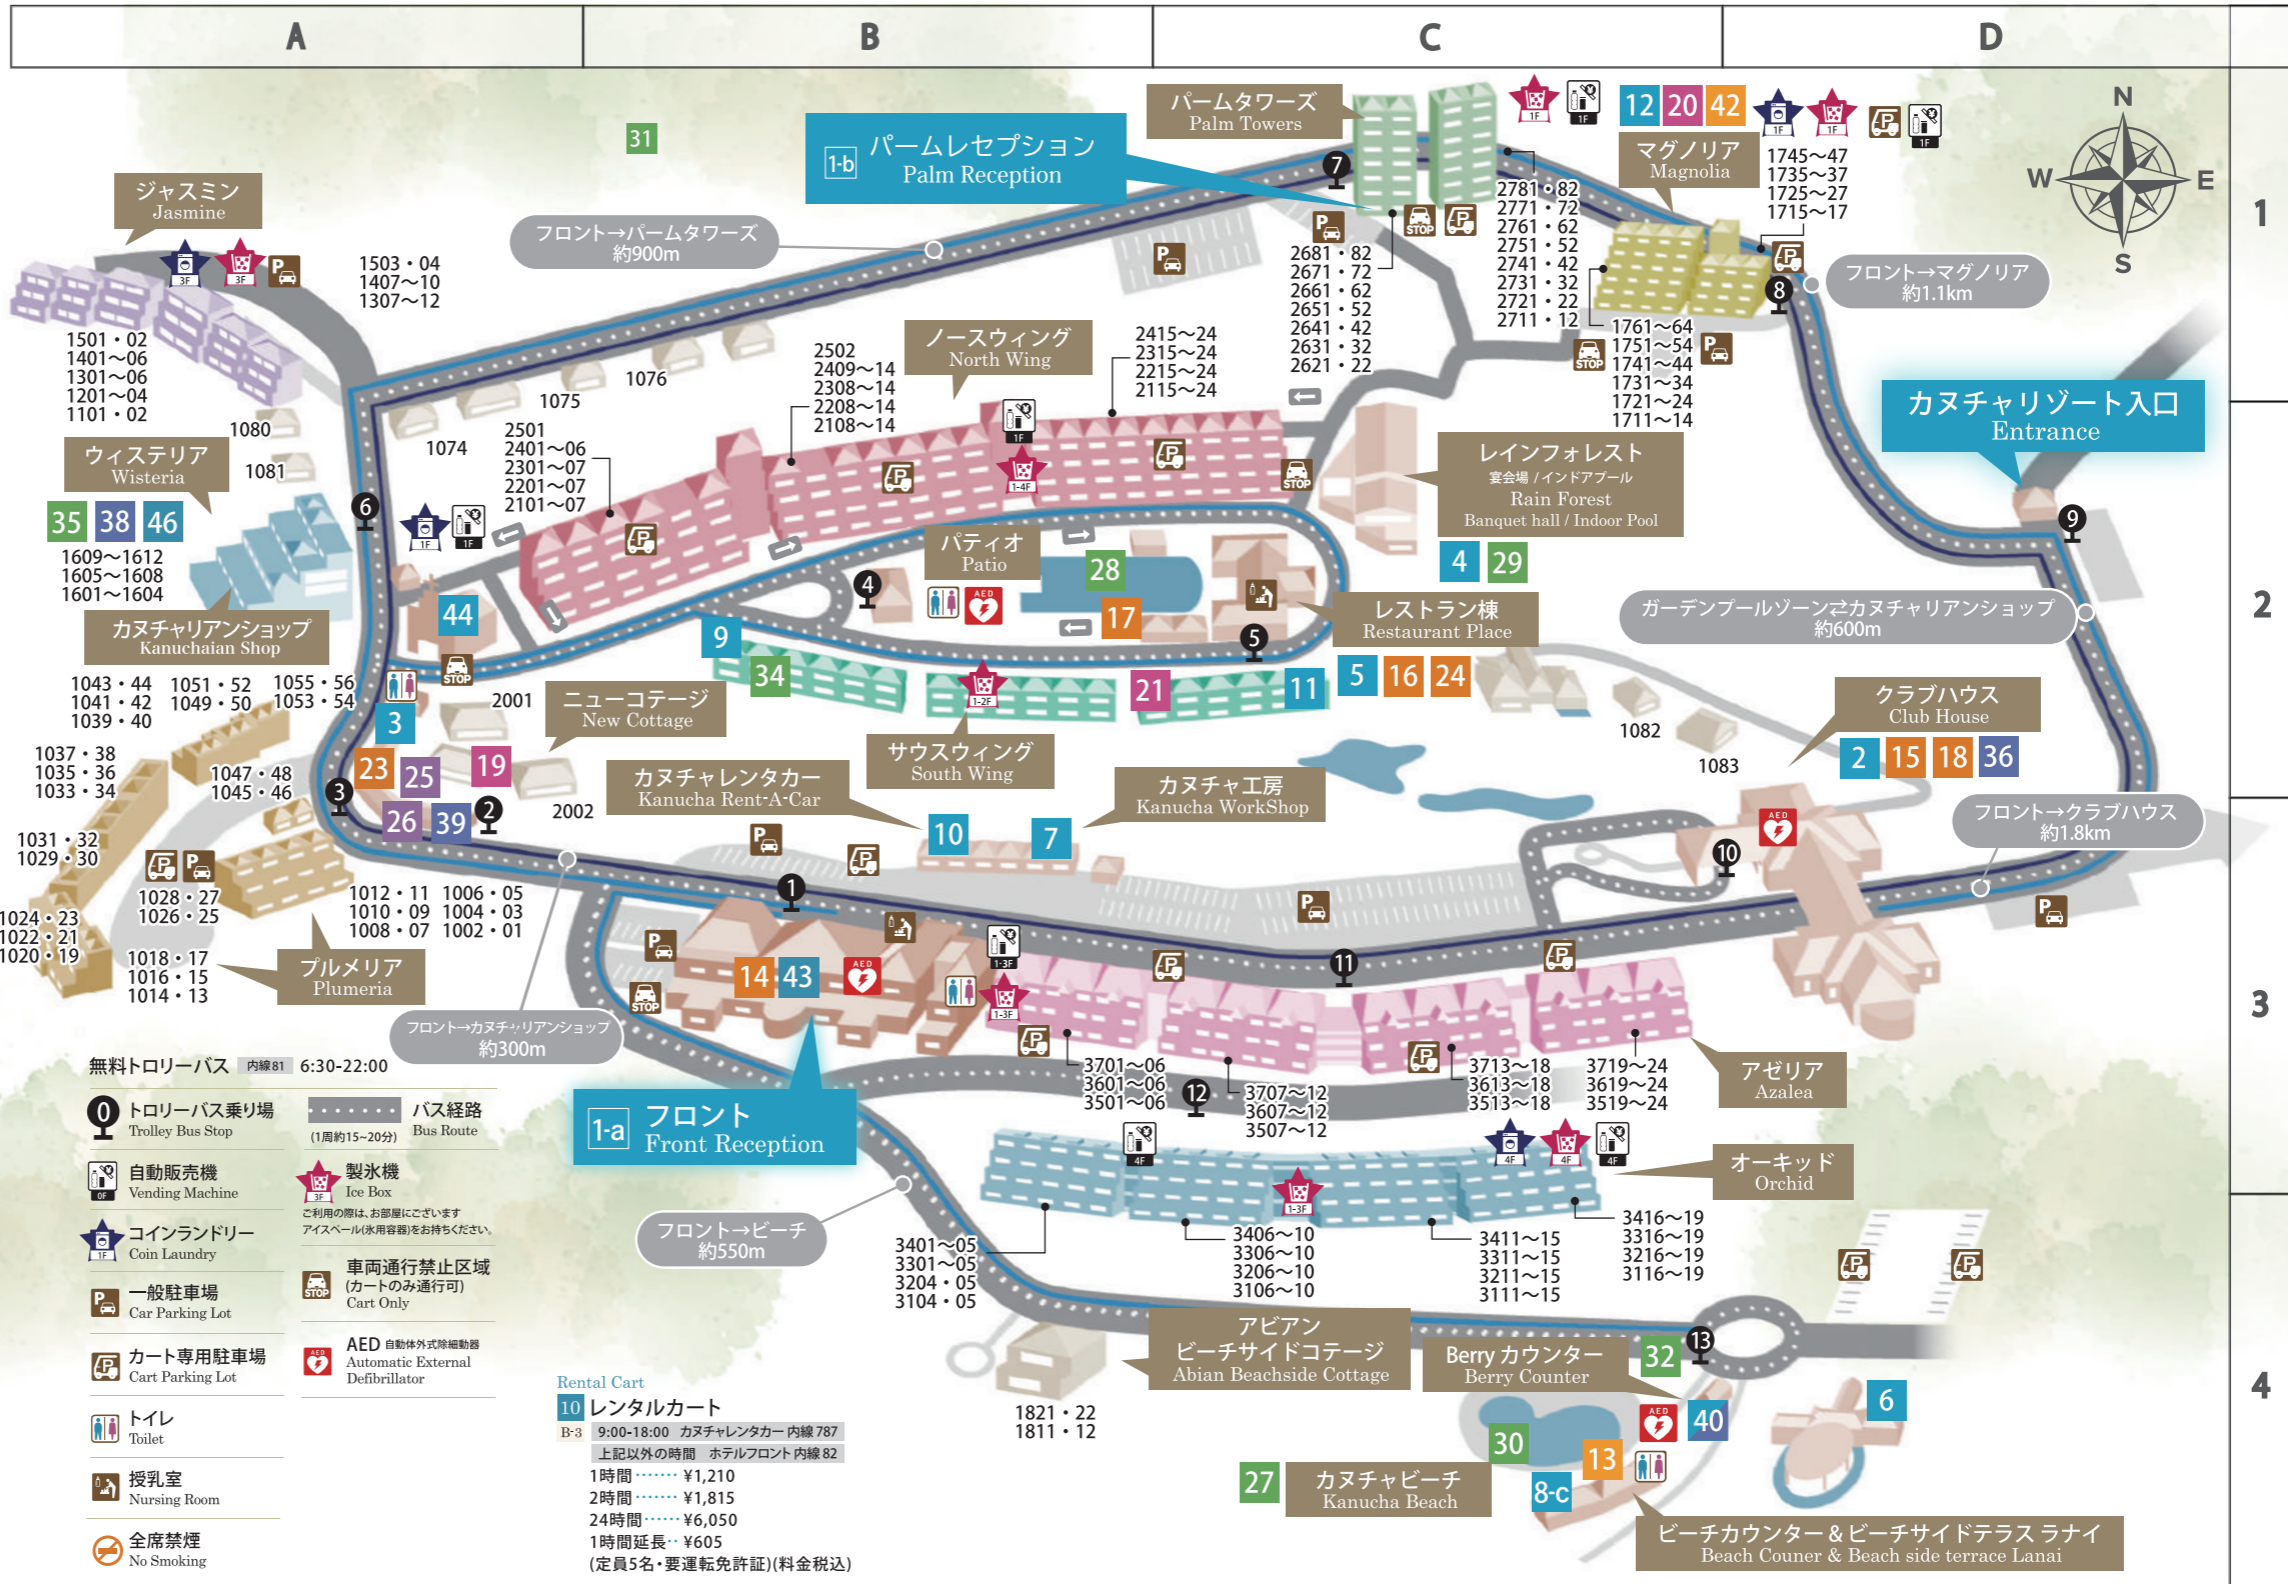

Restaurant & Bar レストラン・バー

店名	内線	朝食	昼食	夕食
Japanese Restaurant KANUCHA	710	7:00 10:00 L.o.	-	18:00 21:00 L.o.
14 和食レストラン 神着 カヌチャ				
B-3 定休日(夕食):水曜日				
Live Kitchen HAMAKAZE	710	-	-	18:00 21:00 L.o.
14 ライブキッチン HAMAKAZE ハマカゼ(神着内)				
B-3 定休日:水曜日				
Chinese Restaurant Ryukyuu	790	-	11:00 14:30 L.o.	17:00 21:00 L.o.
15 広東名菜 龍宮 リュウキョウ				
D-3 定休日:月曜日 ※14:30～17:00は喫茶メニューで対応				
Casual Dining Paradis	720	7:00 10:00 L.o.	12:00 14:00 L.o.	18:00 21:00 L.o.
16 カジュアルダイニング Paradis パラディ				
C-2 定休日(昼食・夕食):木曜日				
BBQ Terrace Kuuwa Kuuwa	726	-	-	18:00 21:00 L.o.
17 バーベキューテラス Kuuwa Kuuwa				
C-2				
Open Terrace Cafe FAMI-GO	727	6:00 10:00 L.o.	11:00 14:00 L.o.	-
18 オープンテラスカフェ Fami-go ファミーゴ				
D-2 ※11:00～15:00はカフェメニューで対応				

ご夕食をご予約をおすすめします。

Restaurant & Bar レストラン・バー

Beachside terrace Lanai	Bar Lounge KATARA
13 ビーチサイドテラス ラナイ 内線 785	24 バーラウンジ KATARA カタラ 内線 751
C-4 11:00～23:00	C-2 【レストラン棟 2F】 19:00～22:00 L.o. food 21:00, drink 21:30 定休日:木曜日
Okinawa Restaurant Kusu Kusu	Resort Amusement Lounge LUPINUS
23 沖縄料理の店 くすくす 内線 703	42 リゾートアミューズメントラウンジ LUPINUS ルピナス 内線 757
A-2 【アマハジロード】 18:00～22:00 L.o. 定休日:火曜日	C-1 【マグノリア 1F】 月～金 / 15:00-18:00 土日 / 9:00-18:00 Food 17:00 L.o. Drink 17:30 L.o. アミューズメント&カラオケBAR 18:00-23:00 Food 22:00 L.o. Drink 22:30 L.o. 18歳未満のお客様(高校生含む)は22時までのご利用となります。

Relaxation リラクゼーション

Inner Beauty Spa Kanucha Pro Labo SPA	Thai-style&Asian-healing TUKTUK
19 インナービューティースパ カヌチャプロラボSPA 内線 751	20 タイ古式&アジアヒーリング TUKTUK トクトク 内線 753
A-2 【ニューコテージ内】 13:00～22:00 前日18:00までの事前予約制 定休日:木曜日 ※7/9・23・8/13・27は営業いたします。	C-1 【マグノリア 3F】 14:00～23:00 定休日:火曜日(水曜日は不定休)
Pressure Point & Foot Massage Ryukyuu Seita	21 整体&フットサロン 琉球整体 内線 756
	C-2 13:30～24:00 事前予約

Night Spot ナイトスポット

Karaoke Sing Sing	Mahjong Room
25 カラオケ Sing Sing シンシン 内線 700	26 麻雀ルーム 内線 700
A-2 【アマハジロード】 18:00～22:00 L.o. ※当日17:00までの予約受付 定休日:火曜日	A-2 【アマハジロード】 18:00～22:00 L.o. ※当日17:00までの予約受付 定休日:火曜日

Amusement Area プレisureスポット

Kanucha Beach	Park Golf
27 カヌチャビーチ 内線 82	31 パークゴルフ 内線 82
C-4 9:00～18:00 3/29～10/31	B-1 9:00-21:00(最終受付19:00) ※受付および用具貸出しはレジャーカウンターにて。
Garden Pool	Putter Golf
28 ガーデンプール 内線 82	32 パターゴルフ 11/1-3/29 内線 82
B-2 10:00～17:00 3/29～7/18 9:00～18:00 7/19～8/31	C-4 9:00-18:00(最終受付17:00) 3/29-10/31 ビーチカウンターにて受付 11/1-3/29 レジャーカウンターにて受付
Indoor Pool	Table Tennis
29 インドアプール 内線 773	34 卓球 内線 82
C-2 【レインフォレスト内】 10:00～22:00(最終受付21:00) 14:00～22:00(最終受付21:00) 5/7～6/30	B-2 【サウスウイング 2F】 9:00-20:00(最終受付19:00) ※受付および用具貸出しはレジャーカウンターにて。
Beachside Pool	Fitness Club 22
30 ビーチサイドプール 内線 785	35 フィットネスクラブ22 内線 82
C-4 9:00～18:00 3/29～7/18 8:00～19:00 7/19～8/31 9:00～19:00 9/1～9/30	A-2 【ウイステリア 2F】 10:00-22:00(最終受付21:00)

Shopping ショップ

Pro Shop	Kanuchalian Shop
36 プロショップ 内線 88	38 カヌチャリゾートルゾフト 内線 771
D-3 【クラブハウス内】 6:00～18:00	A-2 【ウイステリア 1F】 10:00～22:00
Souvenirs Shop Min-Min	MARINE CLUB BERRY
39 おみやげSHOP みんみん 内線 86	40 マリンクラブベリー 内線 86
A-2 9:00～22:00	C-4 8:00～18:00